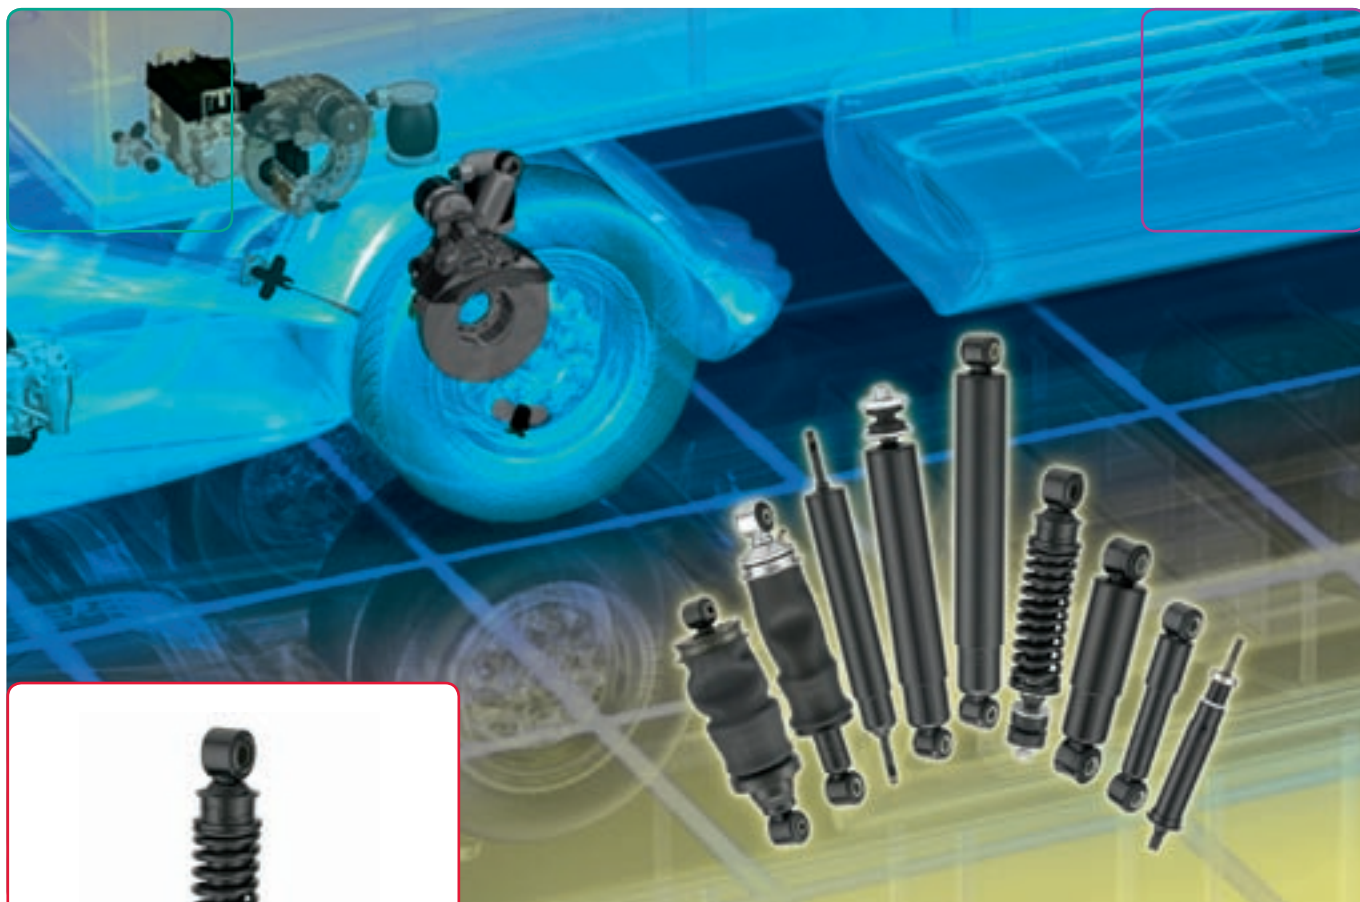

Stossdämpfer

Ein umfassendes Produktprogramm einer starken Marke

- Ein breitgefächertes **SORTIMENT** an Stossdämpfern
- Attraktive **KONDITIONEN**
- WABCO **QUALITÄT** garantiert lange Haltbarkeit auch bei anspruchsvollen Straßenverhältnissen
- Verbesserter **FAHRKOMFORT**

UMFANGREICHES SORTIMENT AN MOTORWAGEN-, BUS-, ANHÄNGER- UND FAHRERHAUSAPPLIKATIONEN

WABCO's Stossdämpfer decken alle relevanten Marken im Bereich Motorwagen, Bus, Anhänger und Fahrerhaus ab:

- Über 100 Applikationen für Motorwagen
- Die TOP Applikationen für Anhänger, Busse und Fahrerhaus